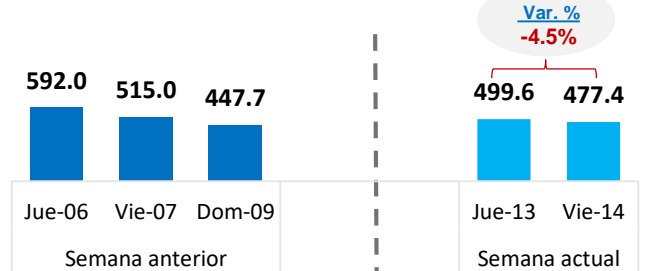

Abastecimiento de recursos hidrobiológicos en mercados mayoristas pesqueros regionales (Toneladas)

Precio promedio de los principales recursos hidrobiológicos en los mercados mayoristas pesqueros de Lima y regiones (S/ por kilo)

Especie	Semana anterior		Semana actual		Var. % Hoy/Ayer
	Jue-06	Vie-07	Ayer Jue-13	Hoy Vie-14	
Lima y Callao					
Bonito	2.8	3.0	3.1	3.3	⬆️ 4%
Jurel	3.4	3.3	2.9	2.9	⬆️ 2%
Pota	12.3	15.3	12.5	12.8	⬆️ 2%
Lisa	6.3	7.8	6.5	7.3	⬆️ 12%
Merluza	4.5	5.1	4.8	4.3	⬇️ -11%
Cabinza	5.5	5.3	5.5	4.5	⬇️ -18%
Regiones					
Caballa	4.7	3.7	3.5	4.7	⬆️ 34%
Bonito	3.5	3.5	3.4	3.3	⬇️ -4%
Jurel	3.9	4.1	3.7	3.9	⬆️ 5%
Pota	12.4	13.2	12.0	11.3	⬇️ -6%
Tiburón Azul	8.2	9.0	7.4	7.3	⬇️ -3%
Falso Volador	2.0	3.0	3.5	4.0	⬆️ 14%