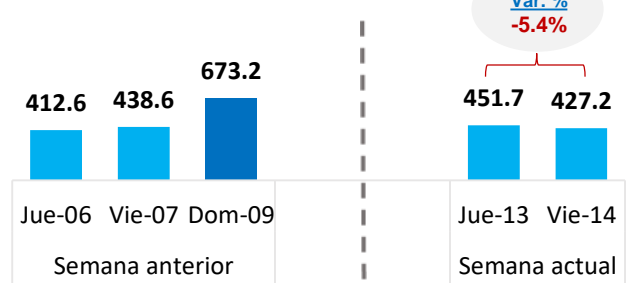

⬆️ **Aumentaron:** Lisa (S/ 6.5 a S/ 7.3).

⬇️ **Disminuyeron:** Cabinza (S/ 5.5 a S/ 4.5) y Merluza (S/ 4.8 a S/ 4.3).

Mercados Mayoristas Regionales

- Hoy 14 de Febrero, **ingresó 477.4 TM de recursos hidrobiológicos a los mercados mayoristas pesqueros de Tumbes, Piura, Lambayeque, La Libertad, Áncash, Arequipa, Ica, Tacna, Cajamarca, Loreto y Ucayali**.
- El abastecimiento de hoy fue 4.5% inferior con respecto a ayer, debido principalmente al menor ingreso de recursos en Lambayeque y Piura.
- Los precios mayoristas de hoy respecto a ayer de los principales recursos pesqueros (S/ por kilo) variaron:

⬆️ **Aumentaron:** Caballa (S/ 3.5 a S/ 4.7).

⬇️ **Disminuyeron:** Pota (S/ 12.0 a S/ 11.3), Bonito (S/ 3.4 a S/ 3.3) y Tiburón Azul (S/ 7.4 a S/ 7.3).

Volumen de recursos hidrobiológicos en los mercados mayoristas pesqueros de las regiones (TM)

Regiones	Semana anterior		Semana actual		Var% Ayer/Hoy
	Jue-06	Vie-07	Ayer Jue-13	Hoy Vie-14	
Lambayeque	368.8	274.1	290.5	275.7	⬇️ -5%
Ica	17.9	26.0	42.9	67.3	⬆️ 57%
Piura	101.1	117.6	63.9	42.2	⬇️ -34%
La Libertad	40.3	31.5	37.3	30.2	⬇️ -19%
Arequipa	24.0	27.9	19.8	26.3	⬆️ 33%
Tumbes	29.5	11.0	30.1	24.1	⬇️ -20%
Áncash	5.6	5.0	5.4	5.5	⬆️ 2%
Tacna	1.3	18.5	6.2	2.9	⬇️ -53%
Cajamarca	2.0	1.9	1.8	1.6	⬇️ -14%
Loreto	0.9	0.7	1.0	0.8	⬇️ -17%
Ucayali	0.8	0.8	0.8	0.8	= -

Abastecimiento de recursos hidrobiológicos en mercados mayoristas pesqueros de Lima y Callao (Toneladas)

Mercado	Semana actual		Var. % Hoy/Ayer
	Ayer Jue-13	Hoy Vie-14	
Ventanilla	205.5	214.7	4.5%
Villa María del Triunfo	246.3	212.5	-13.7%
Total	451.7	427.2	-5.4%